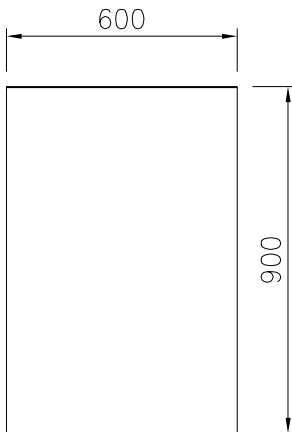

Kort specifikation

Pos.

Stängd enhet, 600 mm bred, konstruerad enligt DIN 18860-2 med 20 mm droppkant. Tillverkad i en robust ramkonstruktion. Arbetsyta i 2 mm 1.4301 (AISI 304). Släta arbetsytor som är enkla att rengöra. THERMODUL-Anslutningssystem ger arbetsytor med minimala skarvar som gör att fett och smuts inte kan tränga ner mellan enheterna.

Övriga Tillbehör

- Kopplingsräls, TL90 med högbakkant PNC 912499
- Kopplingsräls för enheter m hög bakkant, vänster PNC 912981
- Kopplingsräls för enheter m hög bakkant, höger PNC 912982
- Ryggpanel, 600x700mm, för enheter med högbakkant PNC 913011
- Ryggpanel, 600x800mm, för enheter med högbakkant PNC 913024
- Sido-kopplingsräls för slätsittande vänster sidopanel, TL90 med hög bakkant PNC 913117
- Sido-kopplingsräls för slätsittande höger sidopanel, TL90 med hög bakkant PNC 913118
- Sido-kopplingsräls (12mm) för TL 90 med hög bakkant, vänster PNC 913208
- Sido-kopplingsräls (12mm) för TL 90 med hög bakkant, höger PNC 913209
- Profil, D900, TL Övrig Maskin PNC 913232
- Sidopanel i rostfritt stål (12,5mm), 900x400mm, vänster sida, väggmonterad PNC 913636
- Sidopanel i rostfritt stål (12,5mm), 900x400mm, höger sida, väggmonterad PNC 913637
- Sidopanel i rostfritt stål, 900x400mm, vänster sida, väggmonterad, flush PNC 913638
- Sidopanel i rostfritt stål, 900x400mm, höger sida, väggmonterad, flush PNC 913639
- - NOT TRANSLATED - PNC 913640
- - NOT TRANSLATED - PNC 913650

Front

Sida

Topp

Viktig information

Yttermått, bredd	
589161 (MCNABBFOOO)	600 mm
Yttermått, djup	900 mm
Yttermått, höjd	250 mm
Nettovikt:	25 kg