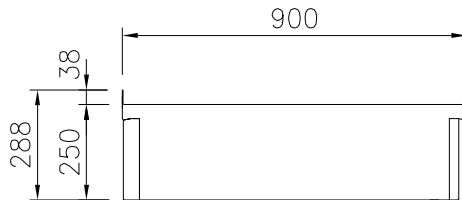

Kort specifikation

Pos.

Stängd enhet, 600 mm bred, konstruerad enligt DIN 18860-2 med 20 mm droppkant. Tillverkad i en robust ramkonstruktion. Arbetsyta i 2 mm 1.4301 (AISI 304). Släta arbetsytor som är enkla att rengöra. THERMODUL-Anslutningssystem ger arbetsytor med minimala skarvar som gör att fett och smuts inte kan tränga ner mellan enheterna.

Front

Sida

Topp

Viktig information

Yttermått, bredd	
589161 (MCNABBFOOO)	600 mm
Yttermått, djup	900 mm
Yttermått, höjd	250 mm
Nettovikt:	25 kg